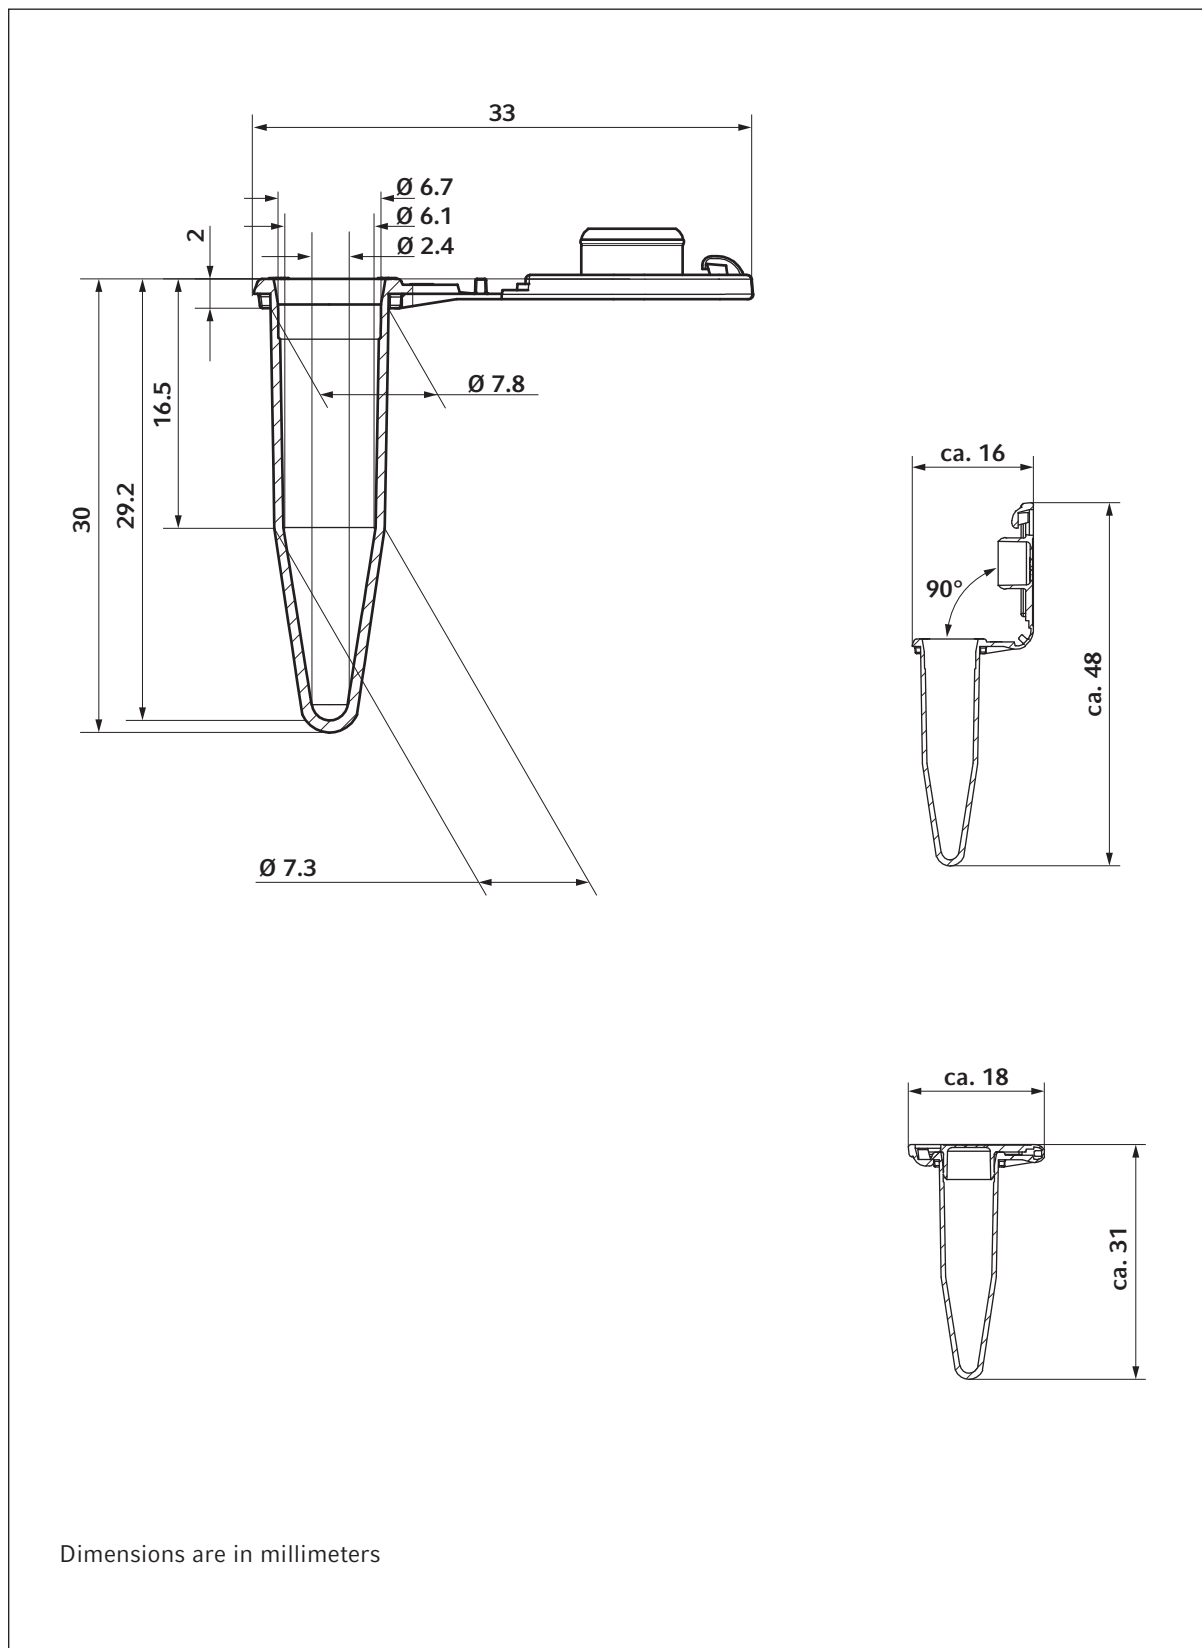

Technical Data Sheet

Eppendorf Safe-Lock Tubes 0.5 mL

English (EN)

Your local distributor: www.eppendorf.com/contact

Eppendorf AG · 22331 Hamburg · Germany

eppendorf@eppendorf.com · www.eppendorf.com